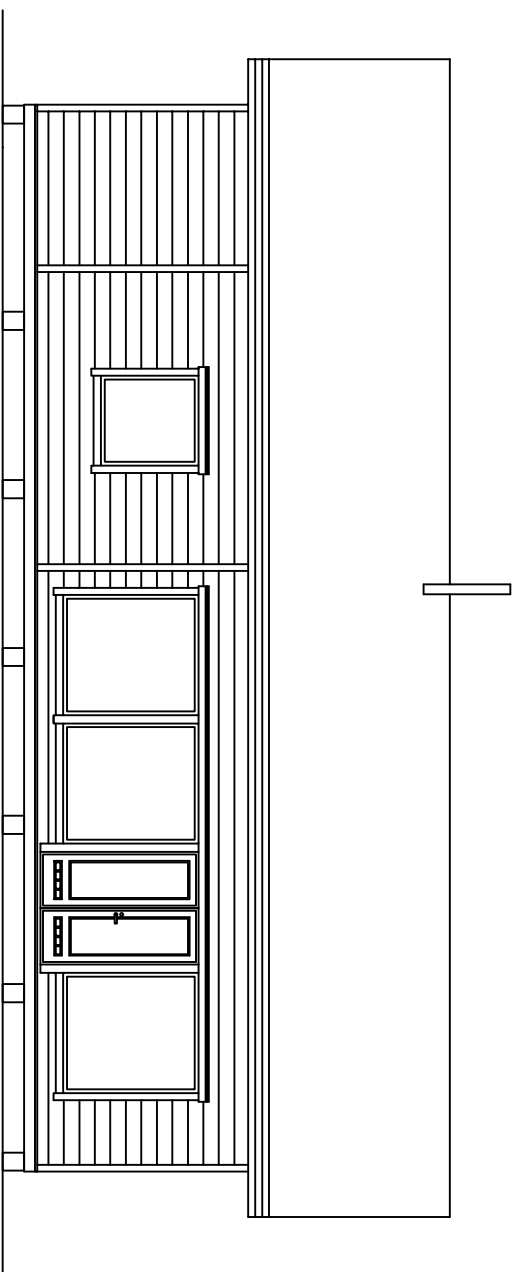

Stadsdel	Kvarter	Tomt	Myndighetens registreringsbeteckningar
Byggnads		13:57	
NYBYGGNAD			Ritningstyp HUVUDRITNING
Namn och adress			Ritningens innehåll
2NNE MÅRGET SOMBY 9845 TANÅ			Scala
PolarHouse Sannitie 2 94450 KEMINMÅA PUH. 020 755 90 70 FAX 020 755 90 71 info@polarhouse.com			PLAN
27.05.2019 <i>Kanna Unhoild</i> Kanna Unhoild			1:100
			Registreringsbeteckningar
			Förändring

Stadsdel	Kvarter	Tomt	Myndighetens registreringsbeteckningar
Byggnadsnr NYBYGGNAD		13:57	Ritningstyp HUVUDRITNING
Namn och adress ?NNE M?RGET SOMBY 9845 TANA			Ritningens inneh?ll FASADER
PolarHouse Sannite 2 94450 KEMINMAA PUH. 020 755 90 70 FAX 020 755 90 71 info@polarhouse.com			Scala 1:100
15.05.2019	<i>Kenneth Ullmark</i> Nanna Unhold		Registeringsbeteckningar F?r?ndring