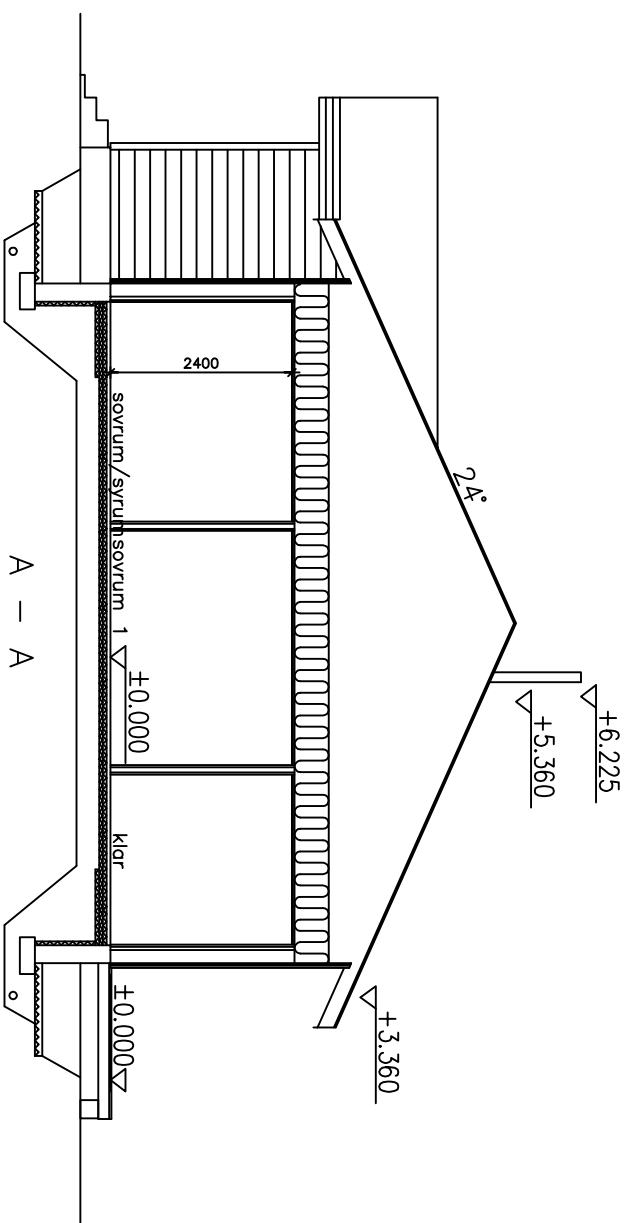

BYGGNADSYTA	128.0 m²
BOENDEYTA	112.5 m²