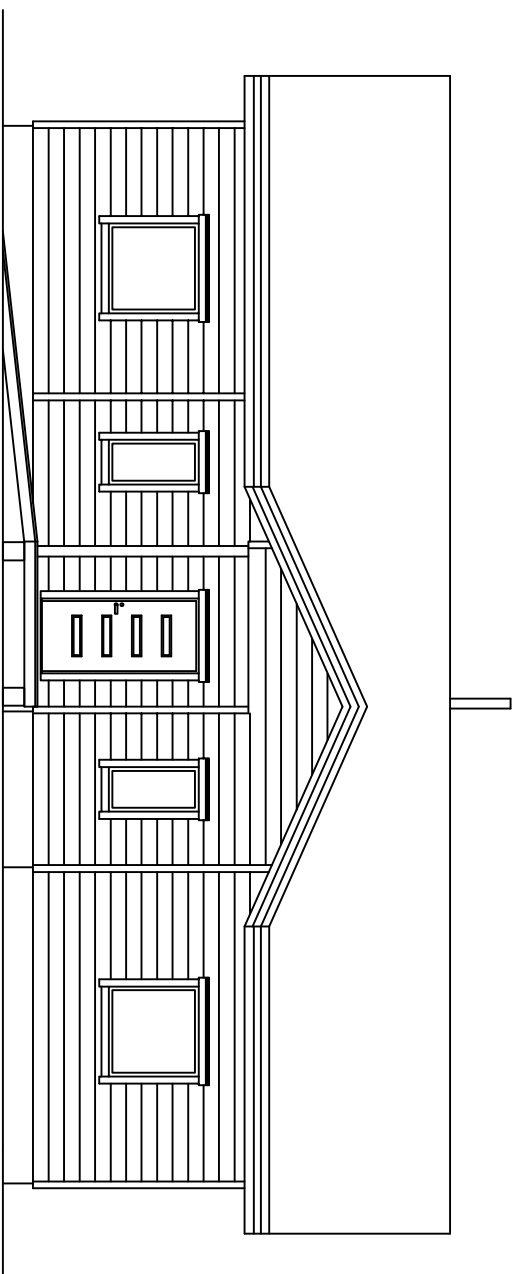

Stadsdel	Kvarter	Tomt	Myndighetens registreringsbeteckningar
Byggnads		13:57	
NYBYGGNAD			Ritningstyp HUVUDRITNING
Namn och adress			Ritningens innehåll
2NNE MÅRGET SOMBY 9845 TANÅ			Scala
PolarHouse Sannitie 2 94450 KEMINMÅA PUH. 020 755 90 70 FAX 020 755 90 71 info@polarhouse.com			PLAN
27.05.2019 <i>Kanna Unhoild</i> Kanna Unhoild			1:100
			Registreringsbeteckningar
			Förändring

Stadsdel	Kvarter	Tomt	Myndighetens registreringsbeteckningar
Byggnadsnr NYBYGGNAD		13:57	Ritningstyp HUVUDRITNING
Namn och adress ?NNE M?RGET SOMBY 9845 TANA			Ritningens inneh?ll FASADER
PolarHouse Sannite 2 94450 KEMINMAA PUH. 020 755 90 70 FAX 020 755 90 71 info@polarhouse.com			Scala 1:100
15.05.2019	<i>Kenneth Ullmark</i> Nanna Unhold		Registeringsbeteckningar F?r?ndring